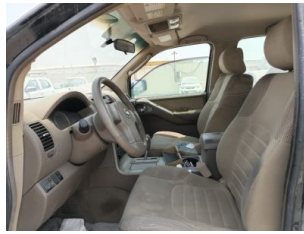

Inspected by
موتور سیتی
Motors City