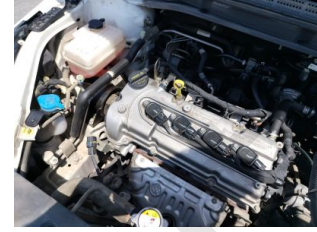

مرشوش

مرشوش

Panting

مرشوش