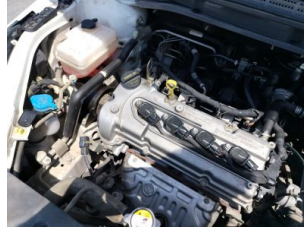

مرشوش

مرشوش

Panting

مرشوش