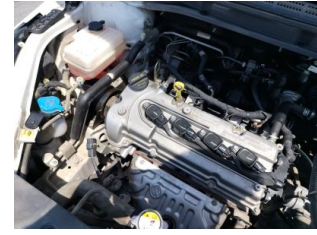

مرشوش

Paint Notes

ملاحظات على الطلاء