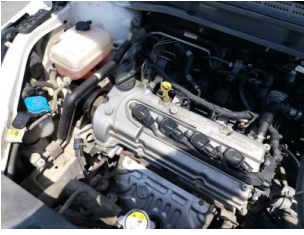

Panting

مرشوش