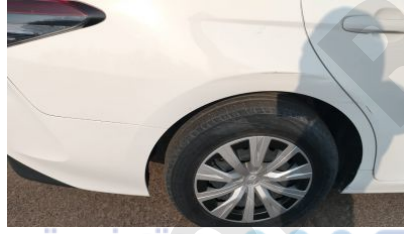

موتورز سیتی
MOTORS CITY

Inspection